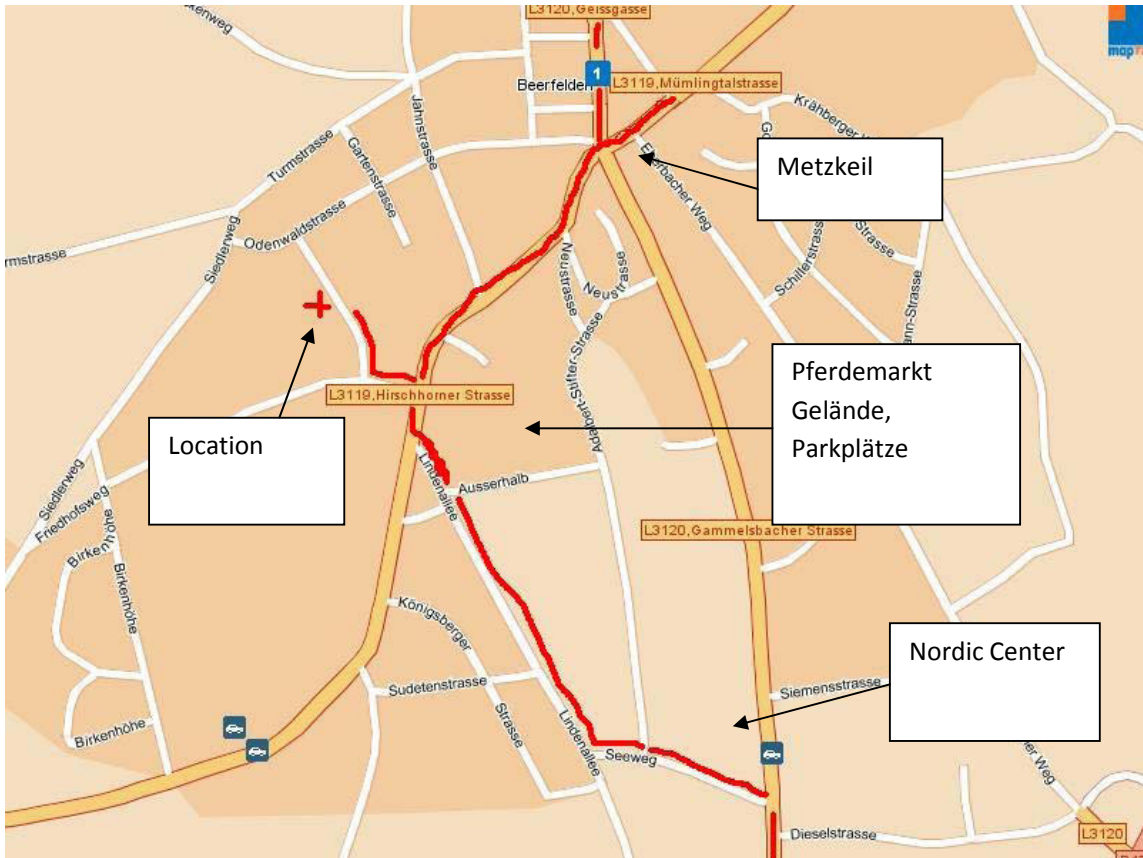

Anfahrtsbeschreibung Theoretiker Partys -Edelmann Graphics Warehouse, Beerfelden-

Location

Metzkeil

Pferdemarkt
Gelände,
Parkplätze

Nordic Center