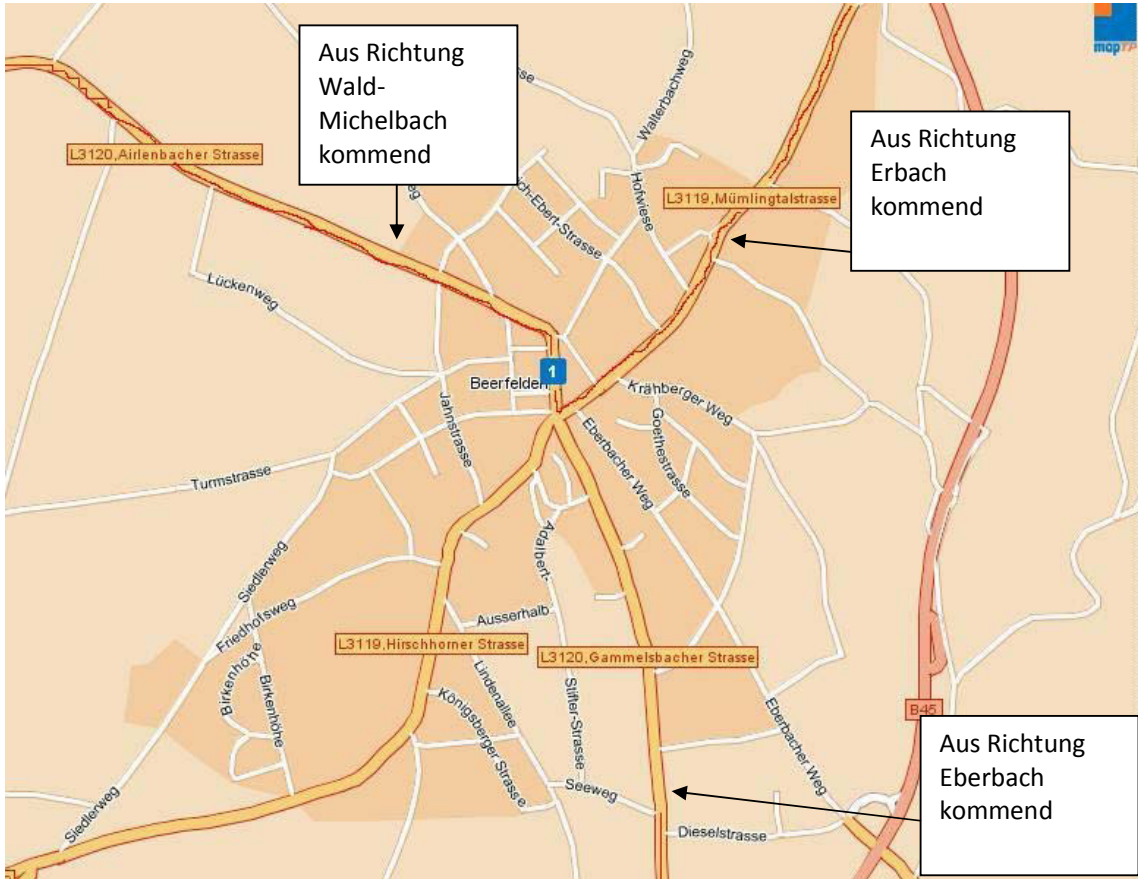

Anfahrtsbeschreibung Theoretiker Partys -Edelmann Graphics Warehouse, Beerfelden-

Location

Metzkeil

Pferdemarkt
Gelände,
Parkplätze

Nordic Center